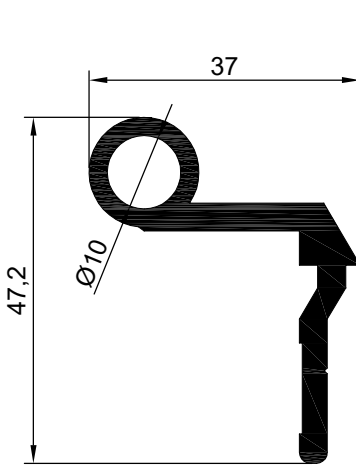

MENTEŞE PROFİLLERİ

NO : 2092 AGIRLIK : 3.132 kg/m

NO : 2097 AGIRLIK : 2.500 kg/m

NO : 2096
AGIRLIK : 0,518 kg/m

NO : 2296
AGIRLIK : 0.173 kg/m

NO:6407
AĞIRLIK: 294 gr/m

NO : 2098
AGIRLIK : 0.545 kg/m

NO : 2093
AGIRLIK : 0.356 kg/m

NO : 2289
AGIRLIK : 0.675 kg/m

NO : 2288
AGIRLIK : 0.450 kg/m

MENTEŞE PROFİLLERİ

NO : 2090 AGIRLIK : 0.490 kg/m

NO : 2091
AGIRLIK : 0.813 kg/m

NO : 2063
AGIRLIK : 0.623 kg/m

NO : 535
AGIRLIK : 0.975 kg/m

NO : 534
AGIRLIK : 0.681 kg/m

NO : 2067
AGIRLIK : 0.636 kg/m

NO : 2100
AGIRLIK : 0.837 kg/m

NO : 2068
AGIRLIK : 0.659 kg/m

NO : 2069
AGIRLIK : 0.764 kg/m

MENTEŞE PROFİLLERİ

NO : 2105
AGIRLIK : 0.726 kg/m

NO : 2106
AGIRLIK : 0.739 kg/m

NO : 1420
AGIRLIK : 0.756 kg/m

NO : 2094
AGIRLIK : 0.543 kg/m

NO : 2095
AGIRLIK : 0.808 kg/m

NO : 740
AGIRLIK : 0.685 kg/m

NO : 2658
AGIRLIK : 0.756 kg/m

NO : 2659
AGIRLIK : 0.871 kg/m

NO : 3244
AGIRLIK : 0.880 kg/m

MENTEŐE PROFİLLERİ

NO : 3372
AGIRLIK : 0.780 kg/m