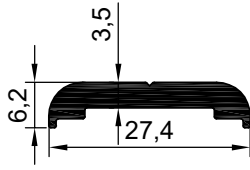

NO : 2094
AGIRLIK : 0.543 kg/m

NO : 2095
AGIRLIK : 0.808 kg/m

NO : 740
AGIRLIK : 0.685 kg/m

NO : 2658
AGIRLIK : 0.756 kg/m

NO : 2659
AGIRLIK : 0.871 kg/m

NO : 3244
AGIRLIK : 0.880 kg/m

MENTEŐE PROFİLLERİ

NO : 3372
AGIRLIK : 0.780 kg/m

NO : 3373
AGIRLIK : 0.629 kg/m

NO : 3374
AGIRLIK : 0.772 kg/m

NO : 4522
AGIRLIK : 0.539 kg/m

NO : 4523
AGIRLIK : 0.570 kg/m

NO:6408
AĐIRLIK:621 gr/m

NO : 5344
AGIRLIK : 0.521 kg/m

NO : 5345
AGIRLIK : 0.375 kg/m

NO:7246
AĐIRLIK:583 gr/m

MENTEŞE PROFİLLERİ

MENTEŐE PROFİLLERİ

NO : 13733

AĐIRLIK : 0.601 kg/m

NO : 13735

AĐIRLIK : 0.282 kg/m

NO : 13734