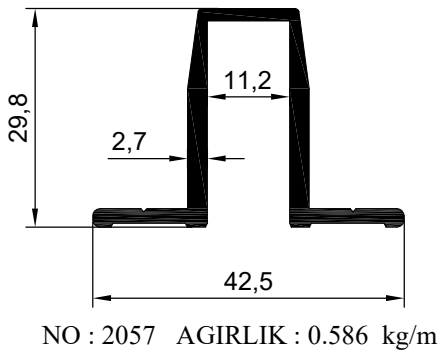

MENTEŞE PROFİLLERİ