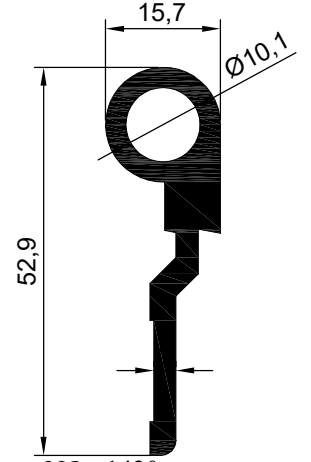

MENTEŞE PROFİLLERİ

NO : 2092 AGIRLIK : 3.132 kg/m

NO : 2097 AGIRLIK : 2.500 kg/m

NO : 2096
AGIRLIK : 0,518 kg/m

NO : 2296
AGIRLIK : 0.173 kg/m

NO:6407
AĞIRLIK: 294 gr/m

NO : 2098
AGIRLIK : 0.545 kg/m

NO : 2093
AGIRLIK : 0.356 kg/m

NO : 2289
AGIRLIK : 0.675 kg/m

NO : 2288
AGIRLIK : 0.450 kg/m

MENTEŞE PROFİLLERİ

NO : 2090 AGIRLIK : 0.490 kg/m

NO : 2091
AGIRLIK : 0.813 kg/m

NO : 2063
AGIRLIK : 0.623 kg/m

NO : 535
AGIRLIK : 0.975 kg/m

NO : 534
AGIRLIK : 0.681 kg/m

NO : 2067
AGIRLIK : 0.636 kg/m

NO : 2100
AGIRLIK : 0.837 kg/m

NO : 2068
AGIRLIK : 0.659 kg/m

NO : 2069
AGIRLIK : 0.764 kg/m

MENTEŞE PROFİLLERİ

NO : 2105
AGIRLIK : 0.726 kg/m

NO : 2106
AGIRLIK : 0.739 kg/m

NO : 1420
AGIRLIK : 0.756 kg/m

NO : 2094
AGIRLIK : 0.543 kg/m

NO : 2095
AGIRLIK : 0.808 kg/m

NO : 740
AGIRLIK : 0.685 kg/m

NO : 2658
AGIRLIK : 0.756 kg/m

NO : 2659
AGIRLIK : 0.871 kg/m

NO : 3244
AGIRLIK : 0.880 kg/m

MENTEŐE PROFİLLERİ

NO : 3372
AGIRLIK : 0.780 kg/m