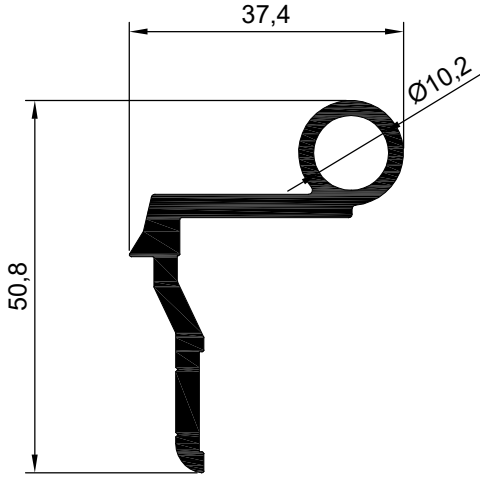

NO : 2289
AGIRLIK : 0.675 kg/m

NO : 2288
AGIRLIK : 0.450 kg/m

MENTEŞE PROFİLLERİ

NO : 2090 AGIRLIK : 0.490 kg/m

NO : 2091
AGIRLIK : 0.813 kg/m

NO : 2063
AGIRLIK : 0.623 kg/m

NO : 535
AGIRLIK : 0.975 kg/m

NO : 534
AGIRLIK : 0.681 kg/m

NO : 2067
AGIRLIK : 0.636 kg/m

NO : 2100
AGIRLIK : 0.837 kg/m

NO : 2068
AGIRLIK : 0.659 kg/m

NO : 2069
AGIRLIK : 0.764 kg/m

MENTEŞE PROFİLLERİ

NO : 2105
AGIRLIK : 0.726 kg/m

NO : 2106
AGIRLIK : 0.739 kg/m

NO : 1420
AGIRLIK : 0.756 kg/m

NO : 2094
AGIRLIK : 0.543 kg/m

NO : 2095
AGIRLIK : 0.808 kg/m

NO : 740
AGIRLIK : 0.685 kg/m

NO : 2658
AGIRLIK : 0.756 kg/m

NO : 2659
AGIRLIK : 0.871 kg/m

NO : 3244
AGIRLIK : 0.880 kg/m

MENTEŐE PROFİLLERİ

NO : 3372
AGIRLIK : 0.780 kg/m