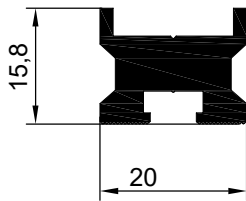

MENTEŞE PROFİLLERİ

NO : 2092 AGIRLIK : 3.132 kg/m

NO : 2097 AGIRLIK : 2.500 kg/m

NO : 2096
AGIRLIK : 0,518 kg/m

NO : 2296
AGIRLIK : 0.173 kg/m

NO:6407
AĞIRLIK: 294 gr/m

NO : 2098
AGIRLIK : 0.545 kg/m

NO : 2093
AGIRLIK : 0.356 kg/m

NO : 2289
AGIRLIK : 0.675 kg/m

NO : 2288
AGIRLIK : 0.450 kg/m

MENTEŞE PROFİLLERİ

NO : 2090 AGIRLIK : 0.490 kg/m

NO : 2091
AGIRLIK : 0.813 kg/m

NO : 2063
AGIRLIK : 0.623 kg/m

NO : 535
AGIRLIK : 0.975 kg/m

NO : 534
AGIRLIK : 0.681 kg/m