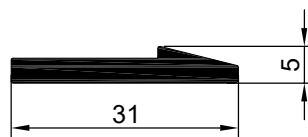

MENTEŞE PROFİLLERİ

NO : 2092 AGIRLIK : 3.132 kg/m

NO : 2097 AGIRLIK : 2.500 kg/m

NO : 2096
AGIRLIK : 0,518 kg/m

NO : 2296
AGIRLIK : 0.173 kg/m

NO:6407
AĞIRLIK: 294 gr/m

NO : 2098
AGIRLIK : 0.545 kg/m

NO : 2093
AGIRLIK : 0.356 kg/m

NO : 2289
AGIRLIK : 0.675 kg/m

NO : 2288
AGIRLIK : 0.450 kg/m

MENTEŞE PROFİLLERİ

NO : 2090 AGIRLIK : 0.490 kg/m

NO : 2091
AGIRLIK : 0.813 kg/m

NO : 2063
AGIRLIK : 0.623 kg/m

NO : 535
AGIRLIK : 0.975 kg/m

NO : 534
AGIRLIK : 0.681 kg/m