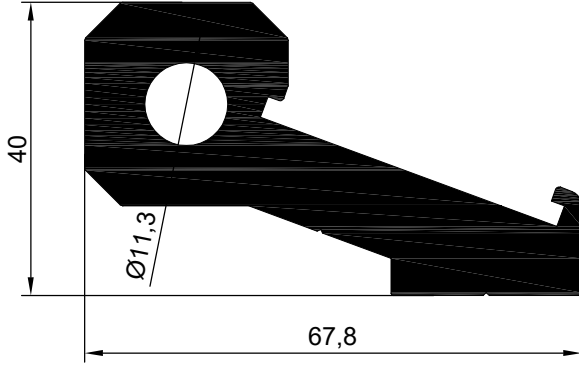

MENTEŞE PROFİLLERİ

NO : 2092 AGIRLIK : 3.132 kg/m

NO : 2097 AGIRLIK : 2.500 kg/m

NO : 2096
AGIRLIK : 0,518 kg/m

NO : 2296
AGIRLIK : 0.173 kg/m

NO:6407
AĞIRLIK: 294 gr/m

NO : 2098
AGIRLIK : 0.545 kg/m

NO : 2093
AGIRLIK : 0.356 kg/m

NO : 2289
AGIRLIK : 0.675 kg/m

NO : 2288
AGIRLIK : 0.450 kg/m

MENTEŞE PROFİLLERİ

NO : 2090 AGIRLIK : 0.490 kg/m

NO : 2091
AGIRLIK : 0.813 kg/m

NO : 2063
AGIRLIK : 0.623 kg/m

NO : 535
AGIRLIK : 0.975 kg/m

NO : 534
AGIRLIK : 0.681 kg/m

NO : 2067
AGIRLIK : 0.636 kg/m

NO : 2100
AGIRLIK : 0.837 kg/m

NO : 2068
AGIRLIK : 0.659 kg/m

NO : 2069
AGIRLIK : 0.764 kg/m

MENTEŞE PROFİLLERİ

NO : 2105
AGIRLIK : 0.726 kg/m

NO : 2106
AGIRLIK : 0.739 kg/m

NO : 1420
AGIRLIK : 0.756 kg/m

NO : 2094
AGIRLIK : 0.543 kg/m

NO : 2095
AGIRLIK : 0.808 kg/m

NO : 740
AGIRLIK : 0.685 kg/m

NO : 2658
AGIRLIK : 0.756 kg/m

NO : 2659
AGIRLIK : 0.871 kg/m

NO : 3244
AGIRLIK : 0.880 kg/m

MENTEŐE PROFİLLERİ

NO : 3372
AGIRLIK : 0.780 kg/m