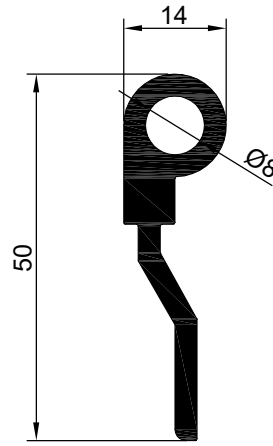

MENTEŞE PROFİLLERİ

NO : 2092 AGIRLIK : 3.132 kg/m

NO : 2097 AGIRLIK : 2.500 kg/m

NO : 2096
AGIRLIK : 0,518 kg/m

NO : 2296
AGIRLIK : 0.173 kg/m

NO:6407
AĞIRLIK: 294 gr/m

NO : 2098
AGIRLIK : 0.545 kg/m

NO : 2093
AGIRLIK : 0.356 kg/m

NO : 2289
AGIRLIK : 0.675 kg/m

NO : 2288
AGIRLIK : 0.450 kg/m

MENTEŞE PROFİLLERİ

NO : 2090 AGIRLIK : 0.490 kg/m

NO : 2091
AGIRLIK : 0.813 kg/m

NO : 2063
AGIRLIK : 0.623 kg/m

NO : 535
AGIRLIK : 0.975 kg/m

NO : 534
AGIRLIK : 0.681 kg/m

NO : 2067
AGIRLIK : 0.636 kg/m

NO : 2100
AGIRLIK : 0.837 kg/m

NO : 2068
AGIRLIK : 0.659 kg/m

NO : 2069
AGIRLIK : 0.764 kg/m

MENTEŞE PROFİLLERİ

NO : 2105
AGIRLIK : 0.726 kg/m

NO : 2106
AGIRLIK : 0.739 kg/m

NO : 1420
AGIRLIK : 0.756 kg/m

NO : 2094
AGIRLIK : 0.543 kg/m

NO : 2095
AGIRLIK : 0.808 kg/m

NO : 740
AGIRLIK : 0.685 kg/m

NO : 2658
AGIRLIK : 0.756 kg/m

NO : 2659
AGIRLIK : 0.871 kg/m

NO : 3244
AGIRLIK : 0.880 kg/m

MENTEŐE PROFİLLERİ

NO : 3372
AGIRLIK : 0.780 kg/m