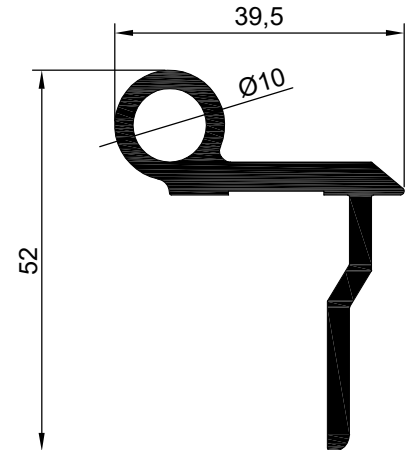

NO : 2289
AGIRLIK : 0.675 kg/m

NO : 2288
AGIRLIK : 0.450 kg/m

MENTEŞE PROFİLLERİ

NO : 2090 AGIRLIK : 0.490 kg/m

NO : 2091
AGIRLIK : 0.813 kg/m

NO : 2063
AGIRLIK : 0.623 kg/m

NO : 535
AGIRLIK : 0.975 kg/m

NO : 534
AGIRLIK : 0.681 kg/m

NO : 2067
AGIRLIK : 0.636 kg/m

NO : 2100
AGIRLIK : 0.837 kg/m

NO : 2068
AGIRLIK : 0.659 kg/m

NO : 2069
AGIRLIK : 0.764 kg/m

MENTEŞE PROFİLLERİ

NO : 2105
AGIRLIK : 0.726 kg/m

NO : 2106
AGIRLIK : 0.739 kg/m

NO : 1420
AGIRLIK : 0.756 kg/m

NO : 2094
AGIRLIK : 0.543 kg/m

NO : 2095
AGIRLIK : 0.808 kg/m

NO : 740
AGIRLIK : 0.685 kg/m

NO : 2658
AGIRLIK : 0.756 kg/m

NO : 2659
AGIRLIK : 0.871 kg/m

NO : 3244
AGIRLIK : 0.880 kg/m

MENTEŐE PROFİLLERİ

NO : 3372
AGIRLIK : 0.780 kg/m