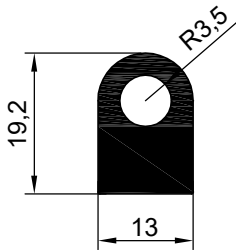

NO : 2094
AGIRLIK : 0.543 kg/m

NO : 2095
AGIRLIK : 0.808 kg/m

NO : 740
AGIRLIK : 0.685 kg/m

NO : 2658
AGIRLIK : 0.756 kg/m

NO : 2659
AGIRLIK : 0.871 kg/m

NO : 3244
AGIRLIK : 0.880 kg/m

MENTEŐE PROFİLLERİ

NO : 3372
AGIRLIK : 0.780 kg/m

NO : 3373
AGIRLIK : 0.629 kg/m

NO : 3374
AGIRLIK : 0.772 kg/m

NO : 4522
AGIRLIK : 0.539 kg/m

NO : 4523
AGIRLIK : 0.570 kg/m

NO:6408
AĐIRLIK:621 gr/m

NO : 5344
AGIRLIK : 0.521 kg/m

NO : 5345
AGIRLIK : 0.375 kg/m