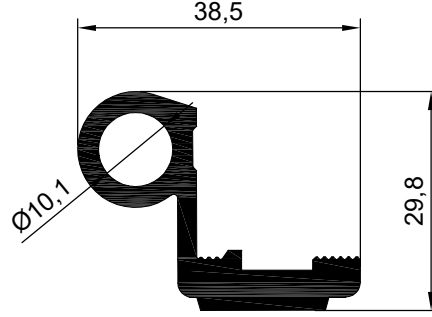

MENTEŞE PROFİLLERİ

NO : 2092 AGIRLIK : 3.132 kg/m

NO : 2097 AGIRLIK : 2.500 kg/m

NO : 2096
AGIRLIK : 0,518 kg/m

NO : 2296
AGIRLIK : 0.173 kg/m

NO:6407
AĞIRLIK: 294 gr/m

NO : 2098
AGIRLIK : 0.545 kg/m

NO : 2093
AGIRLIK : 0.356 kg/m

NO : 2289
AGIRLIK : 0.675 kg/m

NO : 2288
AGIRLIK : 0.450 kg/m

MENTEŞE PROFİLLERİ

NO : 2090 AGIRLIK : 0.490 kg/m

NO : 2091
AGIRLIK : 0.813 kg/m

NO : 2063
AGIRLIK : 0.623 kg/m

NO : 535
AGIRLIK : 0.975 kg/m

NO : 534
AGIRLIK : 0.681 kg/m

NO : 2067
AGIRLIK : 0.636 kg/m

NO : 2100
AGIRLIK : 0.837 kg/m

NO : 2068
AGIRLIK : 0.659 kg/m

NO : 2069
AGIRLIK : 0.764 kg/m

MENTEŞE PROFİLLERİ

NO : 2105
AGIRLIK : 0.726 kg/m

NO : 2106
AGIRLIK : 0.739 kg/m

NO : 1420
AGIRLIK : 0.756 kg/m

NO : 2094
AGIRLIK : 0.543 kg/m

NO : 2095
AGIRLIK : 0.808 kg/m

NO : 740
AGIRLIK : 0.685 kg/m

NO : 2658
AGIRLIK : 0.756 kg/m

NO : 2659
AGIRLIK : 0.871 kg/m

NO : 3244
AGIRLIK : 0.880 kg/m

MENTEŐE PROFİLLERİ

NO : 3372
AGIRLIK : 0.780 kg/m