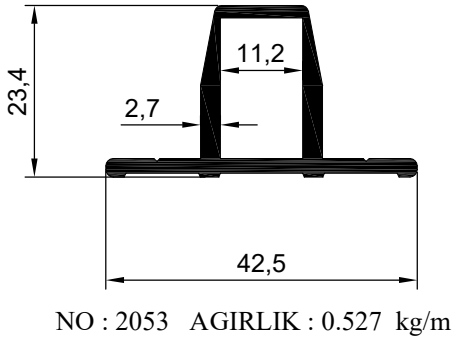

MENTEŞE PROFİLLERİ