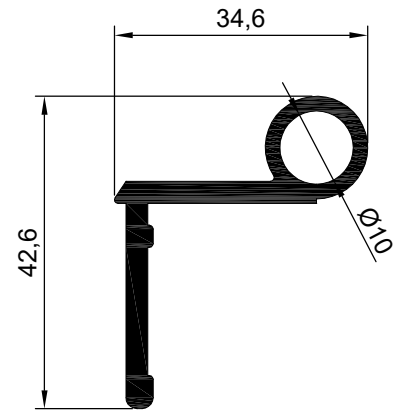

MENTEŞE PROFİLLERİ

NO : 2092 AGIRLIK : 3.132 kg/m

NO : 2097 AGIRLIK : 2.500 kg/m

NO : 2096
AGIRLIK : 0,518 kg/m

NO : 2296
AGIRLIK : 0.173 kg/m

NO:6407
AĞIRLIK: 294 gr/m

NO : 2098
AGIRLIK : 0.545 kg/m

NO : 2093
AGIRLIK : 0.356 kg/m

NO : 2289
AGIRLIK : 0.675 kg/m

NO : 2288
AGIRLIK : 0.450 kg/m

MENTEŞE PROFİLLERİ

NO : 2090 AGIRLIK : 0.490 kg/m

NO : 2091
AGIRLIK : 0.813 kg/m

NO : 2063
AGIRLIK : 0.623 kg/m

NO : 535
AGIRLIK : 0.975 kg/m

NO : 534
AGIRLIK : 0.681 kg/m

NO : 2067
AGIRLIK : 0.636 kg/m

NO : 2100
AGIRLIK : 0.837 kg/m

NO : 2068
AGIRLIK : 0.659 kg/m

NO : 2069
AGIRLIK : 0.764 kg/m

MENTEŞE PROFİLLERİ

NO : 2105
AGIRLIK : 0.726 kg/m

NO : 2106
AGIRLIK : 0.739 kg/m

NO : 1420
AGIRLIK : 0.756 kg/m

NO : 2094
AGIRLIK : 0.543 kg/m

NO : 2095
AGIRLIK : 0.808 kg/m

NO : 740
AGIRLIK : 0.685 kg/m

NO : 2658
AGIRLIK : 0.756 kg/m

NO : 2659
AGIRLIK : 0.871 kg/m

NO : 3244
AGIRLIK : 0.880 kg/m

MENTEŐE PROFİLLERİ

NO : 3372
AGIRLIK : 0.780 kg/m