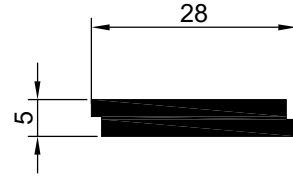

MENTEŞE PROFİLLERİ

NO : 2092 AGIRLIK : 3.132 kg/m

NO : 2097 AGIRLIK : 2.500 kg/m

NO : 2096
AGIRLIK : 0,518 kg/m

NO : 2296
AGIRLIK : 0.173 kg/m

NO:6407
AĞIRLIK: 294 gr/m

NO : 2098
AGIRLIK : 0.545 kg/m

NO : 2093
AGIRLIK : 0.356 kg/m

NO : 2289
AGIRLIK : 0.675 kg/m

NO : 2288
AGIRLIK : 0.450 kg/m

MENTEŞE PROFİLLERİ

NO : 2090 AGIRLIK : 0.490 kg/m

NO : 2091
AGIRLIK : 0.813 kg/m

NO : 2063
AGIRLIK : 0.623 kg/m

NO : 535
AGIRLIK : 0.975 kg/m

NO : 534
AGIRLIK : 0.681 kg/m