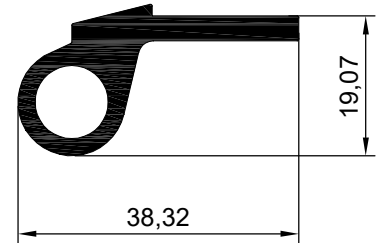

NO : 2094
AGIRLIK : 0.543 kg/m

NO : 2095
AGIRLIK : 0.808 kg/m

NO : 740
AGIRLIK : 0.685 kg/m

NO : 2658
AGIRLIK : 0.756 kg/m

NO : 2659
AGIRLIK : 0.871 kg/m

NO : 3244
AGIRLIK : 0.880 kg/m

MENTEŐE PROFİLLERİ

NO : 3372
AGIRLIK : 0.780 kg/m

NO : 3373
AGIRLIK : 0.629 kg/m

NO : 3374
AGIRLIK : 0.772 kg/m

NO : 4522
AGIRLIK : 0.539 kg/m

NO : 4523
AGIRLIK : 0.570 kg/m

NO:6408
AĐIRLIK:621 gr/m

NO : 5344
AGIRLIK : 0.521 kg/m

NO : 5345
AGIRLIK : 0.375 kg/m