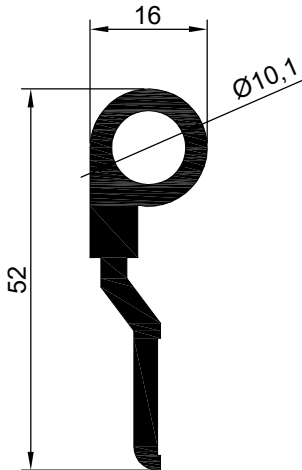

MENTEŞE PROFİLLERİ

NO : 2092 AGIRLIK : 3.132 kg/m

NO : 2097 AGIRLIK : 2.500 kg/m

NO : 2096
AGIRLIK : 0,518 kg/m

NO : 2296
AGIRLIK : 0.173 kg/m

NO:6407
AĞIRLIK: 294 gr/m

NO : 2098
AGIRLIK : 0.545 kg/m

NO : 2093
AGIRLIK : 0.356 kg/m

NO : 2289
AGIRLIK : 0.675 kg/m

NO : 2288
AGIRLIK : 0.450 kg/m

MENTEŞE PROFİLLERİ

NO : 2090 AGIRLIK : 0.490 kg/m

NO : 2091
AGIRLIK : 0.813 kg/m

NO : 2063
AGIRLIK : 0.623 kg/m

NO : 535
AGIRLIK : 0.975 kg/m

NO : 534
AGIRLIK : 0.681 kg/m

NO : 2067
AGIRLIK : 0.636 kg/m

NO : 2100
AGIRLIK : 0.837 kg/m

NO : 2068
AGIRLIK : 0.659 kg/m

NO : 2069
AGIRLIK : 0.764 kg/m

MENTEŞE PROFİLLERİ

NO : 2105
AGIRLIK : 0.726 kg/m

NO : 2106
AGIRLIK : 0.739 kg/m

NO : 1420
AGIRLIK : 0.756 kg/m

NO : 2094
AGIRLIK : 0.543 kg/m

NO : 2095
AGIRLIK : 0.808 kg/m

NO : 740
AGIRLIK : 0.685 kg/m

NO : 2658
AGIRLIK : 0.756 kg/m

NO : 2659
AGIRLIK : 0.871 kg/m

NO : 3244
AGIRLIK : 0.880 kg/m

MENTEŐE PROFİLLERİ

NO : 3372
AGIRLIK : 0.780 kg/m