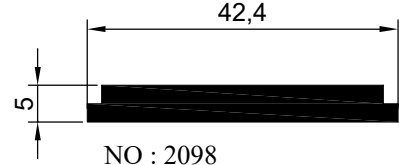

MENTEŞE PROFİLLERİ

NO : 2092 AGIRLIK : 3.132 kg/m

NO : 2097 AGIRLIK : 2.500 kg/m

NO : 2096
AGIRLIK : 0,518 kg/m

NO : 2296
AGIRLIK : 0.173 kg/m

NO:6407
AĞIRLIK: 294 gr/m

NO : 2098
AGIRLIK : 0.545 kg/m

NO : 2093
AGIRLIK : 0.356 kg/m

NO : 2289
AGIRLIK : 0.675 kg/m

NO : 2288
AGIRLIK : 0.450 kg/m

MENTEŞE PROFİLLERİ

NO : 2090 AGIRLIK : 0.490 kg/m

NO : 2091
AGIRLIK : 0.813 kg/m

NO : 2063
AGIRLIK : 0.623 kg/m

NO : 535
AGIRLIK : 0.975 kg/m

NO : 534
AGIRLIK : 0.681 kg/m