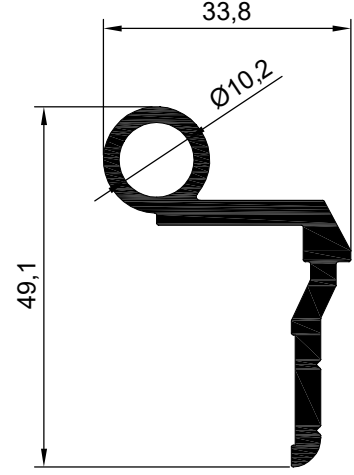

NO : 3374
AGIRLIK : 0.772 kg/m