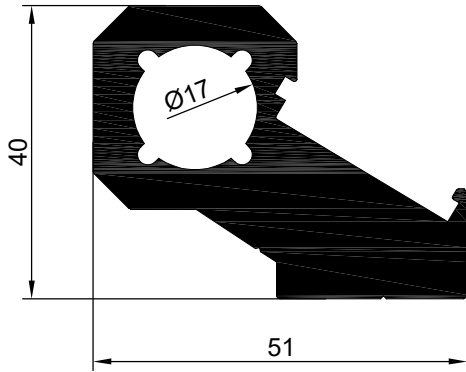

MENTEŞE PROFİLLERİ

NO : 2092 AGIRLIK : 3.132 kg/m

NO : 2097 AGIRLIK : 2.500 kg/m

NO : 2096
AGIRLIK : 0,518 kg/m

NO : 2296
AGIRLIK : 0.173 kg/m

NO:6407
AĞIRLIK: 294 gr/m

NO : 2098
AGIRLIK : 0.545 kg/m

NO : 2093
AGIRLIK : 0.356 kg/m

NO : 2289
AGIRLIK : 0.675 kg/m

NO : 2288
AGIRLIK : 0.450 kg/m

MENTEŞE PROFİLLERİ

NO : 2090 AGIRLIK : 0.490 kg/m

NO : 2091
AGIRLIK : 0.813 kg/m

NO : 2063
AGIRLIK : 0.623 kg/m

NO : 535
AGIRLIK : 0.975 kg/m

NO : 534
AGIRLIK : 0.681 kg/m

NO : 2067
AGIRLIK : 0.636 kg/m

NO : 2100
AGIRLIK : 0.837 kg/m

NO : 2068
AGIRLIK : 0.659 kg/m

NO : 2069
AGIRLIK : 0.764 kg/m

MENTEŞE PROFİLLERİ

NO : 2105
AGIRLIK : 0.726 kg/m

NO : 2106
AGIRLIK : 0.739 kg/m

NO : 1420
AGIRLIK : 0.756 kg/m