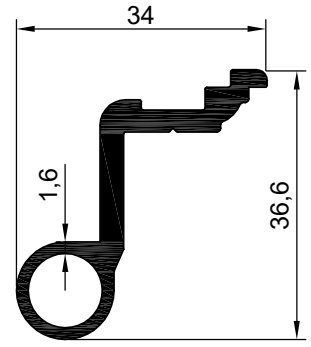

NO : 2094
AGIRLIK : 0.543 kg/m

NO : 2095
AGIRLIK : 0.808 kg/m

NO : 740
AGIRLIK : 0.685 kg/m

NO : 2658
AGIRLIK : 0.756 kg/m

NO : 2659
AGIRLIK : 0.871 kg/m

NO : 3244
AGIRLIK : 0.880 kg/m

MENTEŐE PROFİLLERİ

NO : 3372
AGIRLIK : 0.780 kg/m

NO : 3373
AGIRLIK : 0.629 kg/m

NO : 3374
AGIRLIK : 0.772 kg/m

NO : 4522
AGIRLIK : 0.539 kg/m

NO : 4523
AGIRLIK : 0.570 kg/m

NO:6408
AĐIRLIK:621 gr/m

NO : 5344
AGIRLIK : 0.521 kg/m

NO : 5345
AGIRLIK : 0.375 kg/m

NO:7246
AĐIRLIK:583 gr/m

MENTEŞE PROFİLLERİ

MENTEŐE PROFİLLERİ

NO : 13733

AĐIRLIK : 0.601 kg/m

NO : 13735

AĐIRLIK : 0.282 kg/m

NO : 13734