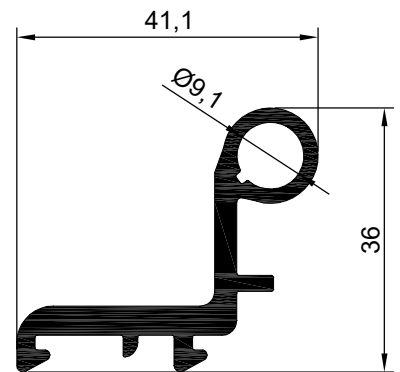

NO : 2289
AGIRLIK : 0.675 kg/m

NO : 2288
AGIRLIK : 0.450 kg/m

MENTEŞE PROFİLLERİ

NO : 2090 AGIRLIK : 0.490 kg/m

NO : 2091
AGIRLIK : 0.813 kg/m

NO : 2063
AGIRLIK : 0.623 kg/m

NO : 535
AGIRLIK : 0.975 kg/m

NO : 534
AGIRLIK : 0.681 kg/m

NO : 2067
AGIRLIK : 0.636 kg/m

NO : 2100
AGIRLIK : 0.837 kg/m

NO : 2068
AGIRLIK : 0.659 kg/m

NO : 2069
AGIRLIK : 0.764 kg/m

MENTEŞE PROFİLLERİ

NO : 2105
AGIRLIK : 0.726 kg/m

NO : 2106
AGIRLIK : 0.739 kg/m

NO : 1420
AGIRLIK : 0.756 kg/m