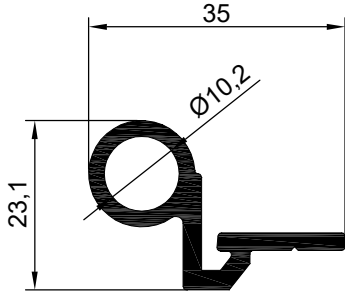

MENTEŞE PROFİLLERİ

NO : 2092 AGIRLIK : 3.132 kg/m

NO : 2097 AGIRLIK : 2.500 kg/m

NO : 2096
AGIRLIK : 0,518 kg/m

NO : 2296
AGIRLIK : 0.173 kg/m

NO:6407
AĞIRLIK: 294 gr/m

NO : 2098
AGIRLIK : 0.545 kg/m

NO : 2093
AGIRLIK : 0.356 kg/m

NO : 2289
AGIRLIK : 0.675 kg/m

NO : 2288
AGIRLIK : 0.450 kg/m

MENTEŞE PROFİLLERİ

NO : 2090 AGIRLIK : 0.490 kg/m

NO : 2091
AGIRLIK : 0.813 kg/m

NO : 2063
AGIRLIK : 0.623 kg/m

NO : 535
AGIRLIK : 0.975 kg/m

NO : 534
AGIRLIK : 0.681 kg/m

NO : 2067
AGIRLIK : 0.636 kg/m

NO : 2100
AGIRLIK : 0.837 kg/m

NO : 2068
AGIRLIK : 0.659 kg/m

NO : 2069
AGIRLIK : 0.764 kg/m

MENTEŞE PROFİLLERİ

NO : 2105
AGIRLIK : 0.726 kg/m

NO : 2106
AGIRLIK : 0.739 kg/m

NO : 1420
AGIRLIK : 0.756 kg/m