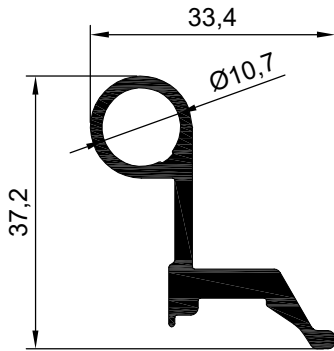

NO : 4522
AGIRLIK : 0.539 kg/m