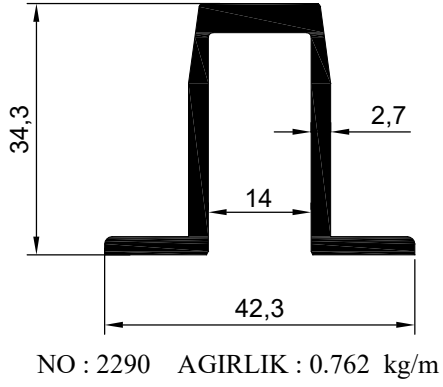

MENTEŞE PROFİLLERİ