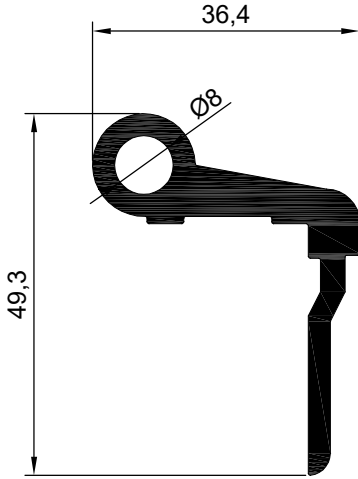

MENTEŞE PROFİLLERİ

NO : 2092 AGIRLIK : 3.132 kg/m

NO : 2097 AGIRLIK : 2.500 kg/m

NO : 2096
AGIRLIK : 0,518 kg/m

NO : 2296
AGIRLIK : 0.173 kg/m

NO:6407
AĞIRLIK: 294 gr/m

NO : 2098
AGIRLIK : 0.545 kg/m

NO : 2093
AGIRLIK : 0.356 kg/m

NO : 2289
AGIRLIK : 0.675 kg/m

NO : 2288
AGIRLIK : 0.450 kg/m

MENTEŞE PROFİLLERİ

NO : 2090 AGIRLIK : 0.490 kg/m

NO : 2091
AGIRLIK : 0.813 kg/m

NO : 2063
AGIRLIK : 0.623 kg/m

NO : 535
AGIRLIK : 0.975 kg/m

NO : 534
AGIRLIK : 0.681 kg/m

NO : 2067
AGIRLIK : 0.636 kg/m

NO : 2100
AGIRLIK : 0.837 kg/m

NO : 2068
AGIRLIK : 0.659 kg/m

NO : 2069
AGIRLIK : 0.764 kg/m

MENTEŞE PROFİLLERİ

NO : 2105
AGIRLIK : 0.726 kg/m

NO : 2106
AGIRLIK : 0.739 kg/m

NO : 1420
AGIRLIK : 0.756 kg/m

NO : 2094
AGIRLIK : 0.543 kg/m

NO : 2095
AGIRLIK : 0.808 kg/m

NO : 740
AGIRLIK : 0.685 kg/m

NO : 2658
AGIRLIK : 0.756 kg/m

NO : 2659
AGIRLIK : 0.871 kg/m

NO : 3244
AGIRLIK : 0.880 kg/m

MENTEŐE PROFİLLERİ

NO : 3372
AGIRLIK : 0.780 kg/m