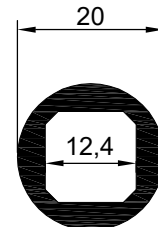

MENTEŞE PROFİLLERİ

NO : 2092 AGIRLIK : 3.132 kg/m

NO : 2097 AGIRLIK : 2.500 kg/m

NO : 2096
AGIRLIK : 0,518 kg/m

NO : 2296
AGIRLIK : 0.173 kg/m

NO:6407
AĞIRLIK: 294 gr/m

NO : 2098
AGIRLIK : 0.545 kg/m

NO : 2093
AGIRLIK : 0.356 kg/m

NO : 2289
AGIRLIK : 0.675 kg/m

NO : 2288
AGIRLIK : 0.450 kg/m

MENTEŞE PROFİLLERİ

NO : 2090 AGIRLIK : 0.490 kg/m

NO : 2091
AGIRLIK : 0.813 kg/m

NO : 2063
AGIRLIK : 0.623 kg/m

NO : 535
AGIRLIK : 0.975 kg/m

NO : 534
AGIRLIK : 0.681 kg/m

NO : 2067
AGIRLIK : 0.636 kg/m

NO : 2100
AGIRLIK : 0.837 kg/m

NO : 2068
AGIRLIK : 0.659 kg/m

NO : 2069
AGIRLIK : 0.764 kg/m

MENTEŞE PROFİLLERİ

NO : 2105
AGIRLIK : 0.726 kg/m

NO : 2106
AGIRLIK : 0.739 kg/m

NO : 1420
AGIRLIK : 0.756 kg/m