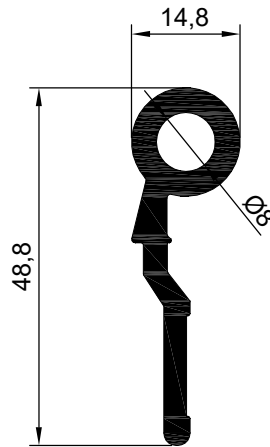

MENTEŞE PROFİLLERİ

NO : 2092 AGIRLIK : 3.132 kg/m

NO : 2097 AGIRLIK : 2.500 kg/m

NO : 2096
AGIRLIK : 0,518 kg/m

NO : 2296
AGIRLIK : 0.173 kg/m

NO:6407
AĞIRLIK: 294 gr/m

NO : 2098
AGIRLIK : 0.545 kg/m

NO : 2093
AGIRLIK : 0.356 kg/m

NO : 2289
AGIRLIK : 0.675 kg/m

NO : 2288
AGIRLIK : 0.450 kg/m

MENTEŞE PROFİLLERİ

NO : 2090 AGIRLIK : 0.490 kg/m

NO : 2091
AGIRLIK : 0.813 kg/m

NO : 2063
AGIRLIK : 0.623 kg/m

NO : 535
AGIRLIK : 0.975 kg/m

NO : 534
AGIRLIK : 0.681 kg/m

NO : 2067
AGIRLIK : 0.636 kg/m

NO : 2100
AGIRLIK : 0.837 kg/m

NO : 2068
AGIRLIK : 0.659 kg/m

NO : 2069
AGIRLIK : 0.764 kg/m

MENTEŞE PROFİLLERİ

NO : 2105
AGIRLIK : 0.726 kg/m

NO : 2106
AGIRLIK : 0.739 kg/m

NO : 1420
AGIRLIK : 0.756 kg/m

NO : 2094
AGIRLIK : 0.543 kg/m

NO : 2095
AGIRLIK : 0.808 kg/m

NO : 740
AGIRLIK : 0.685 kg/m

NO : 2658
AGIRLIK : 0.756 kg/m

NO : 2659
AGIRLIK : 0.871 kg/m

NO : 3244
AGIRLIK : 0.880 kg/m

MENTEŐE PROFİLLERİ

NO : 3372
AGIRLIK : 0.780 kg/m