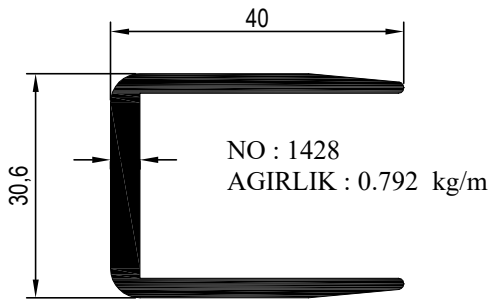

KAROSER PROFİLLERİ

NO : 2453
AGIRLIK : 2,519 kg/m

NO : 2454
AGIRLIK : 3,035 kg/m

NO : 2455
AGIRLIK : 1,973 kg/m

KAROSER PROFİLLERİ

NO : 2456
AGIRLIK : 2,278 kg/m

NO : 2457 AGIRLIK : 1,426 kg/m

NO : 2402 AGIRLIK : 1,479 kg/m

NO : 2403 AGIRLIK : 1,290 kg/m

KAROSER PROFİLLERİ

KAROSER PROFİLLERİ

KAROSER PROFİLLERİ

NO : 14687

AĞIRLIK : 0.986 kg/m

NO : 14544

AĞIRLIK : 1.428 kg/m