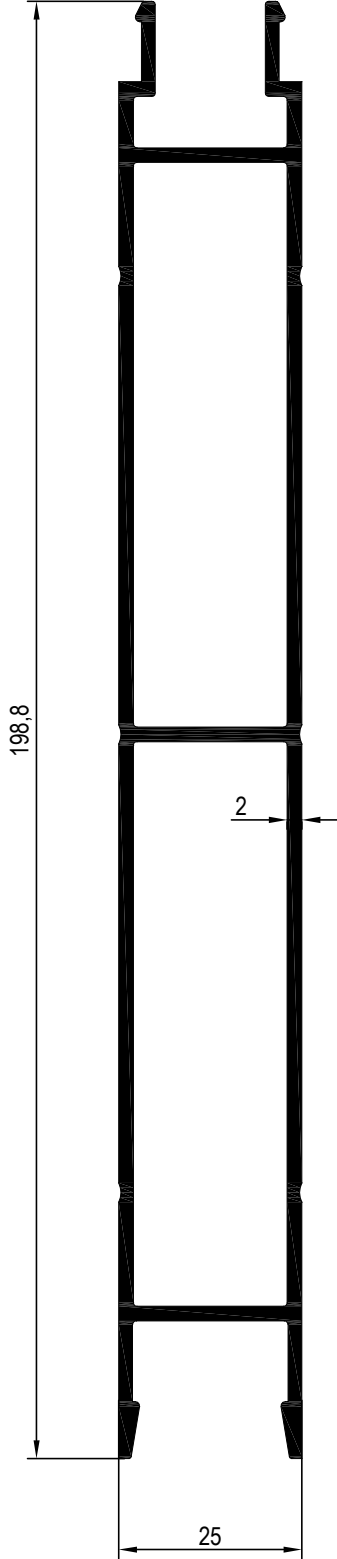

KAROSER PROFİLLERİ

NO : 2453
AGIRLIK : 2,519 kg/m

NO : 2454
AGIRLIK : 3,035 kg/m

NO : 2455
AGIRLIK : 1,973 kg/m

KAROSER PROFİLLERİ

NO : 2456
AGIRLIK : 2,278 kg/m

NO : 2457 AGIRLIK : 1,426 kg/m

NO : 2402 AGIRLIK : 1,479 kg/m

NO : 2403 AGIRLIK : 1,290 kg/m

KAROSER PROFİLLERİ

KAROSER PROFİLLERİ

KAROSER PROFİLLERİ

NO : 14687

AĞIRLIK : 0.986 kg/m

NO : 14544

AĞIRLIK : 1.428 kg/m