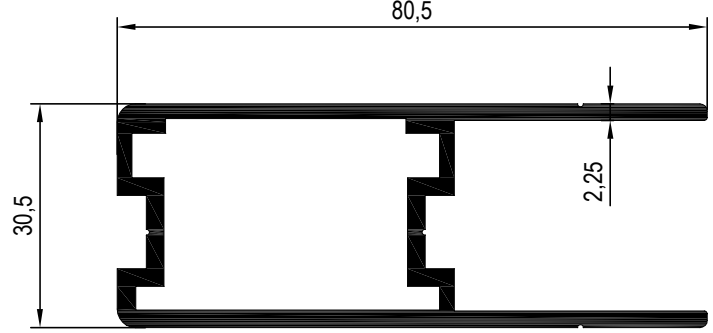

KAROSER PROFİLLERİ

NO : 2453
AGIRLIK : 2,519 kg/m

NO : 2454
AGIRLIK : 3,035 kg/m

NO : 2455
AGIRLIK : 1,973 kg/m

KAROSER PROFİLLERİ

NO : 2456
AGIRLIK : 2,278 kg/m

NO : 2457 AGIRLIK : 1,426 kg/m

NO : 2402 AGIRLIK : 1,479 kg/m

NO : 2403 AGIRLIK : 1,290 kg/m

KAROSER PROFİLLERİ

KAROSER PROFİLLERİ

KAROSER PROFİLLERİ

NO : 14687

AĞIRLIK : 0.986 kg/m

NO : 14544

AĞIRLIK : 1.428 kg/m