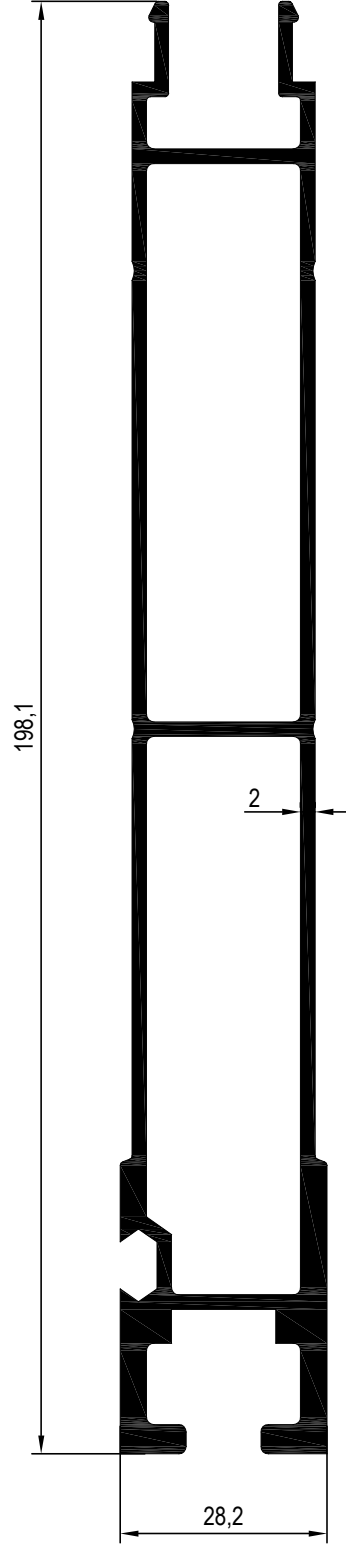

KAROSER PROFİLLERİ

NO : 2453
AGIRLIK : 2,519 kg/m

NO : 2454
AGIRLIK : 3,035 kg/m

NO : 2455
AGIRLIK : 1,973 kg/m

KAROSER PROFİLLERİ

NO : 2456
AGIRLIK : 2,278 kg/m

NO : 2457 AGIRLIK : 1,426 kg/m

NO : 2402 AGIRLIK : 1,479 kg/m

NO : 2403 AGIRLIK : 1,290 kg/m

KAROSER PROFİLLERİ

KAROSER PROFİLLERİ

KAROSER PROFİLLERİ

NO : 14687

AĞIRLIK : 0.986 kg/m

NO : 14544

AĞIRLIK : 1.428 kg/m