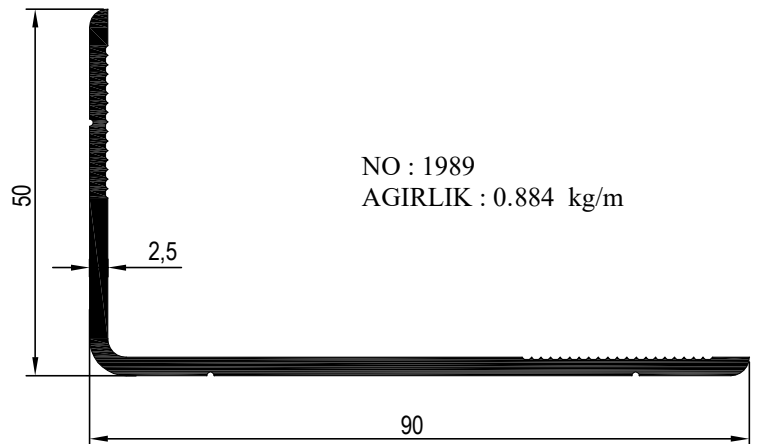

KAROSER PROFİLLERİ

NO : 2453
AGIRLIK : 2,519 kg/m

NO : 2454
AGIRLIK : 3,035 kg/m

NO : 2455
AGIRLIK : 1,973 kg/m

KAROSER PROFİLLERİ

NO : 2456
AGIRLIK : 2,278 kg/m

NO : 2457 AGIRLIK : 1,426 kg/m

NO : 2402 AGIRLIK : 1,479 kg/m

NO : 2403 AGIRLIK : 1,290 kg/m

KAROSER PROFİLLERİ

KAROSER PROFİLLERİ

KAROSER PROFİLLERİ

NO : 14687

AĞIRLIK : 0.986 kg/m

NO : 14544

AĞIRLIK : 1.428 kg/m