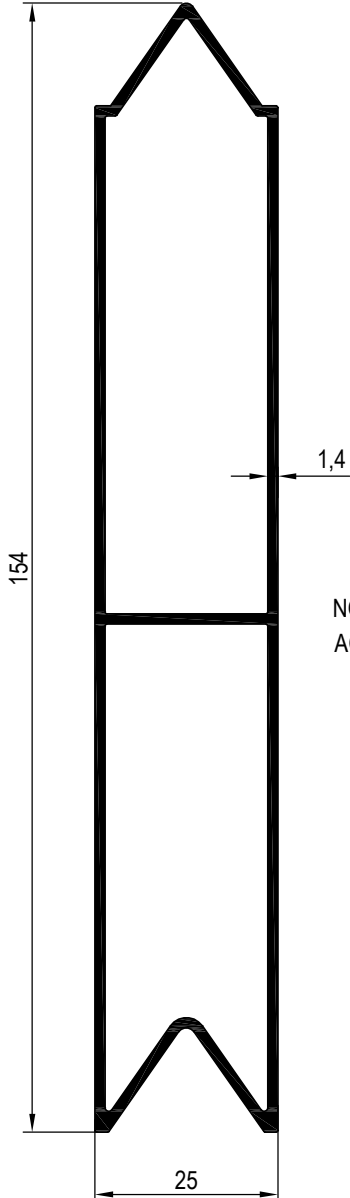

KAROSER PROFİLLERİ

NO : 2453
AGIRLIK : 2,519 kg/m

NO : 2454
AGIRLIK : 3,035 kg/m

NO : 2455
AGIRLIK : 1,973 kg/m

KAROSER PROFİLLERİ

NO : 2456
AGIRLIK : 2,278 kg/m

NO : 2457 AGIRLIK : 1,426 kg/m

NO : 2402 AGIRLIK : 1,479 kg/m

NO : 2403 AGIRLIK : 1,290 kg/m

KAROSER PROFİLLERİ

KAROSER PROFİLLERİ

KAROSER PROFİLLERİ

NO : 14687

AĞIRLIK : 0.986 kg/m

NO : 14544

AĞIRLIK : 1.428 kg/m