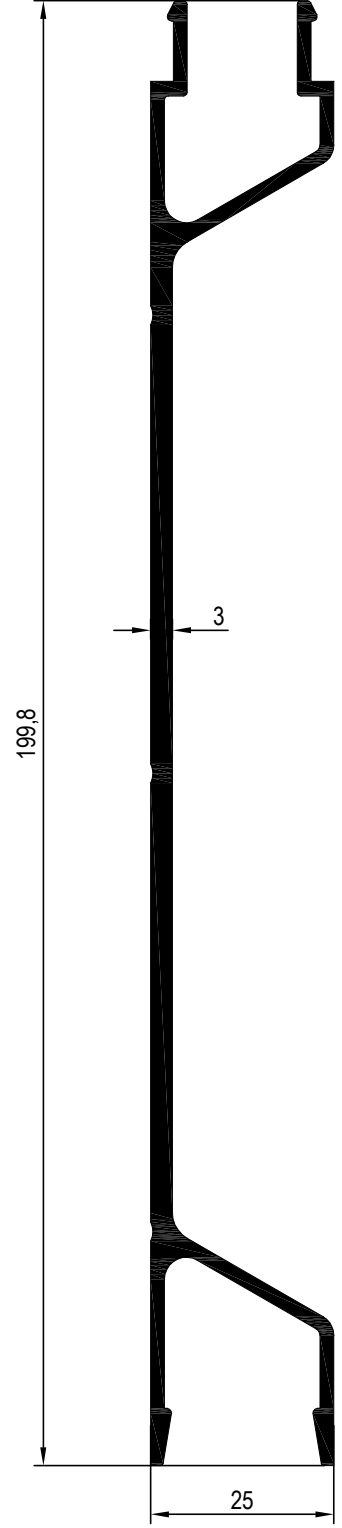

KAROSER PROFİLLERİ

NO : 2453
AGIRLIK : 2,519 kg/m

NO : 2454
AGIRLIK : 3,035 kg/m

NO : 2455
AGIRLIK : 1,973 kg/m

KAROSER PROFİLLERİ

NO : 2456
AGIRLIK : 2,278 kg/m

NO : 2457 AGIRLIK : 1,426 kg/m

NO : 2402 AGIRLIK : 1,479 kg/m

NO : 2403 AGIRLIK : 1,290 kg/m

KAROSER PROFİLLERİ

KAROSER PROFİLLERİ

KAROSER PROFİLLERİ

NO : 14687

AĞIRLIK : 0.986 kg/m

NO : 14544

AĞIRLIK : 1.428 kg/m