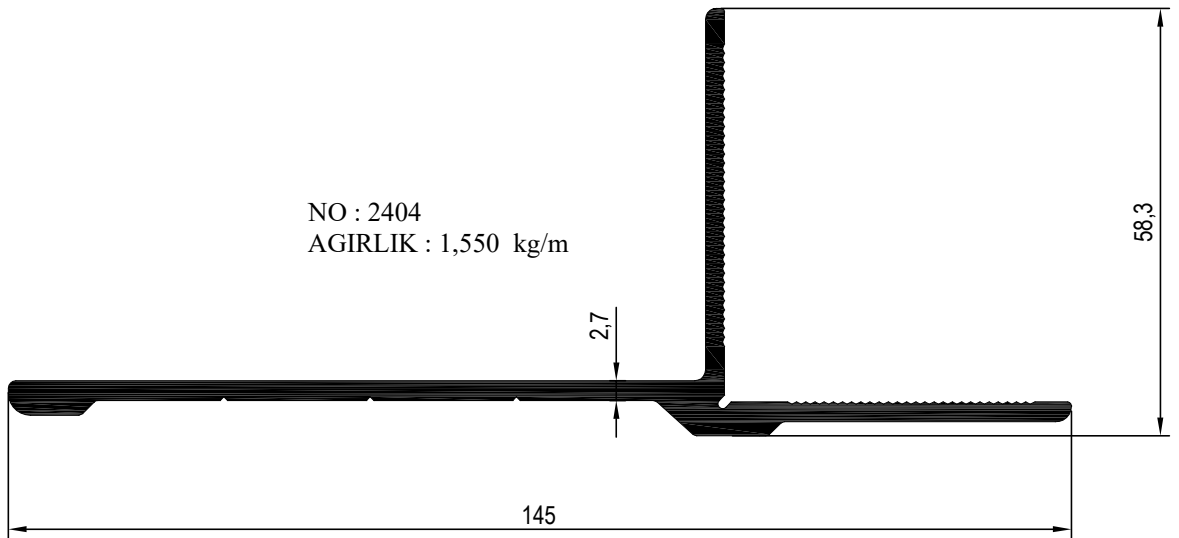

KAROSER PROFİLLERİ

NO : 2453
AGIRLIK : 2,519 kg/m

NO : 2454
AGIRLIK : 3,035 kg/m

NO : 2455
AGIRLIK : 1,973 kg/m

KAROSER PROFİLLERİ

NO : 2456
AGIRLIK : 2,278 kg/m

NO : 2457 AGIRLIK : 1,426 kg/m

NO : 2402 AGIRLIK : 1,479 kg/m

NO : 2403 AGIRLIK : 1,290 kg/m

KAROSER PROFİLLERİ

KAROSER PROFİLLERİ

KAROSER PROFİLLERİ

NO : 14687

AĞIRLIK : 0.986 kg/m

NO : 14544

AĞIRLIK : 1.428 kg/m