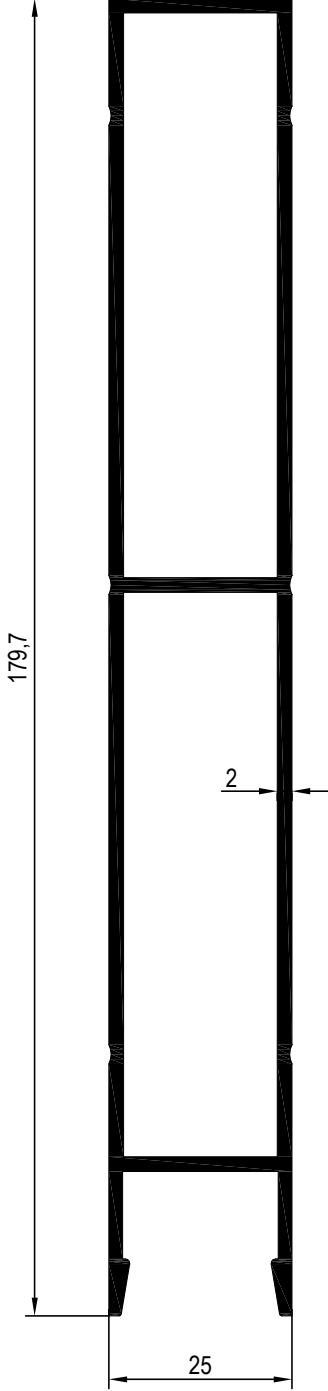

KAROSER PROFİLLERİ

NO : 2453
AGIRLIK : 2,519 kg/m

NO : 2454
AGIRLIK : 3,035 kg/m

NO : 2455
AGIRLIK : 1,973 kg/m

KAROSER PROFİLLERİ

NO : 2456
AGIRLIK : 2,278 kg/m

NO : 2457 AGIRLIK : 1,426 kg/m

NO : 2402 AGIRLIK : 1,479 kg/m

NO : 2403 AGIRLIK : 1,290 kg/m

KAROSER PROFİLLERİ

KAROSER PROFİLLERİ

KAROSER PROFİLLERİ

NO : 14687

AĞIRLIK : 0.986 kg/m

NO : 14544

AĞIRLIK : 1.428 kg/m