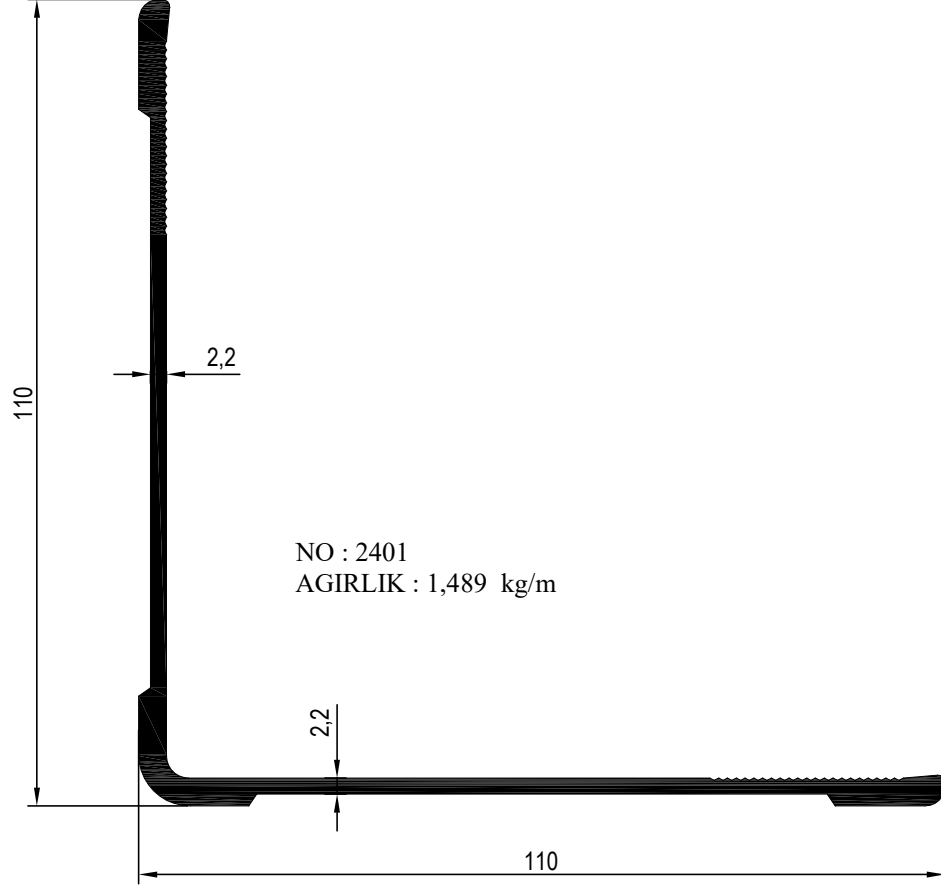

KAROSER PROFİLLERİ

NO : 2453
AGIRLIK : 2,519 kg/m

NO : 2454
AGIRLIK : 3,035 kg/m

NO : 2455
AGIRLIK : 1,973 kg/m

KAROSER PROFİLLERİ

NO : 2456
AGIRLIK : 2,278 kg/m

NO : 2457 AGIRLIK : 1,426 kg/m

NO : 2402 AGIRLIK : 1,479 kg/m

NO : 2403 AGIRLIK : 1,290 kg/m

KAROSER PROFİLLERİ

KAROSER PROFİLLERİ

KAROSER PROFİLLERİ

NO : 14687

AĞIRLIK : 0.986 kg/m

NO : 14544

AĞIRLIK : 1.428 kg/m