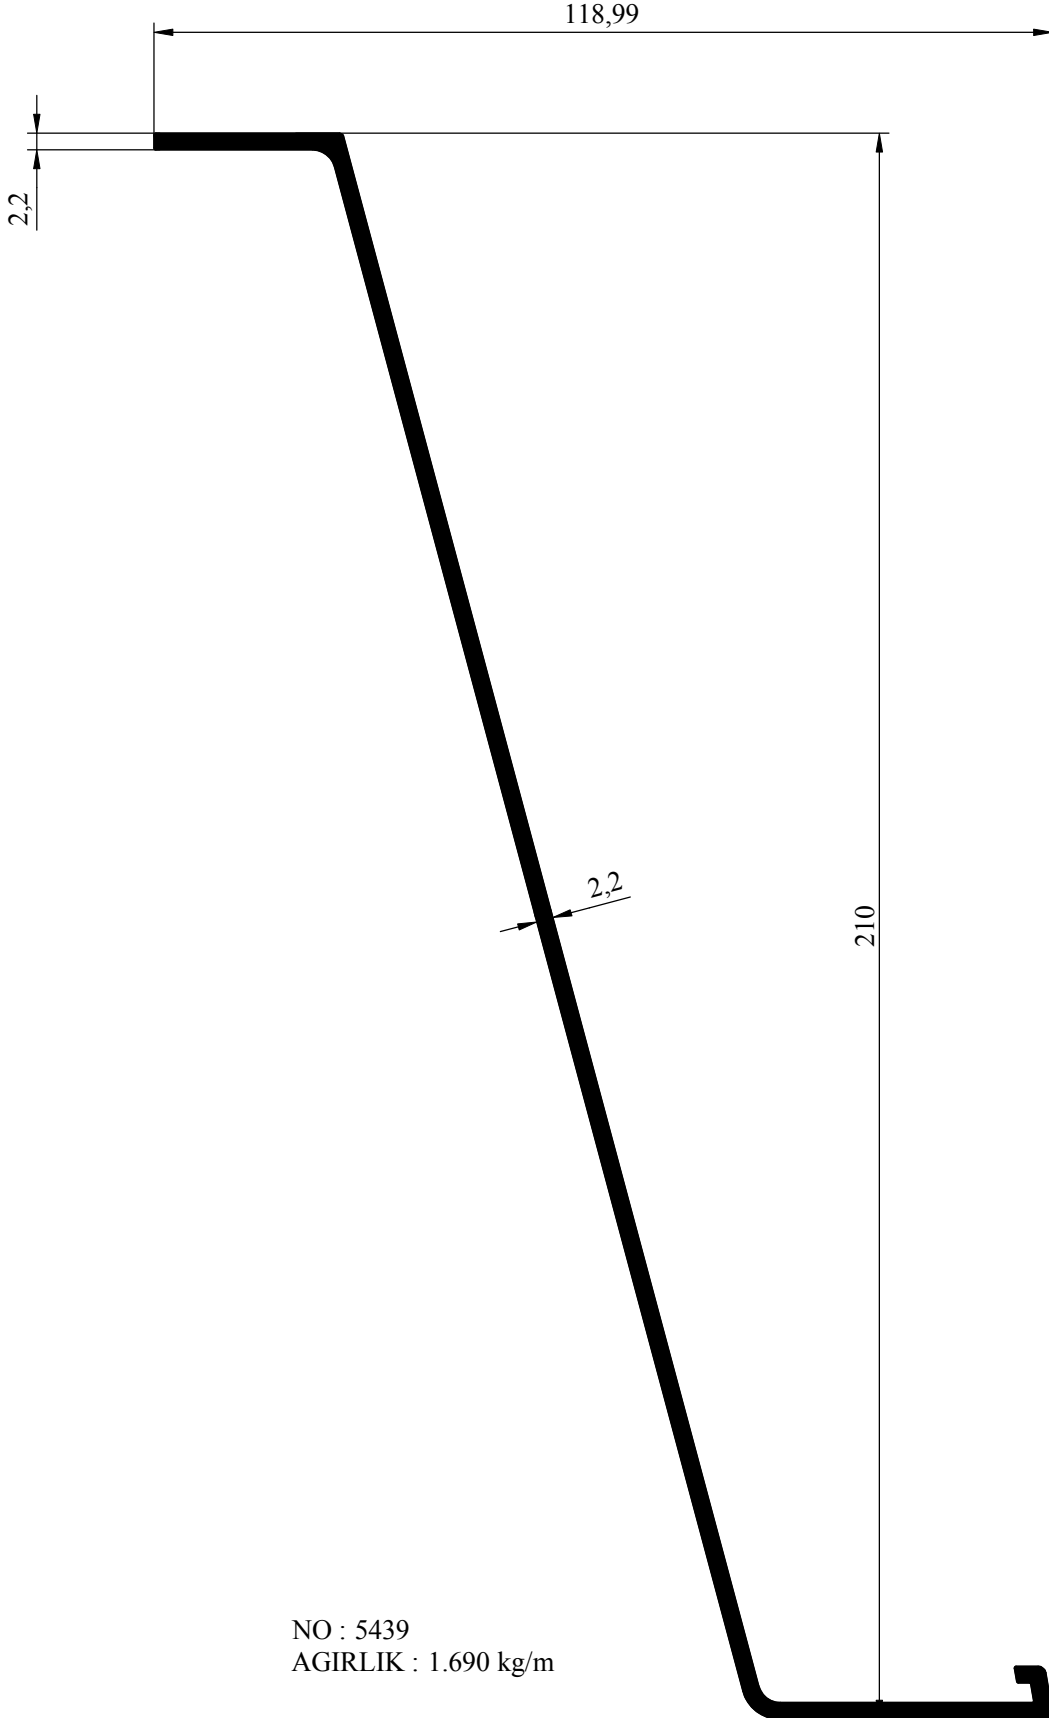

DENİZLİK PROFİLLERİ

NO : 5439
AGIRLIK : 1.690 kg/m

DENİZLİK PROFİLLERİ

NO : 5440
AGIRLIK : 1.567 kg/m

DENİZLİK PROFİLLERİ

NO : 5441
AGIRLIK : 1.318 kg/m

NO : 5442
AGIRLIK : 1.206 kg/m

DENİZLİK PROFİLLERİ

DENİZLİK PROFİLLERİ

NO : 5073 AGIRLIK : 1.571 kg/m

NO : 5876 AGIRLIK : 1.362 kg/m