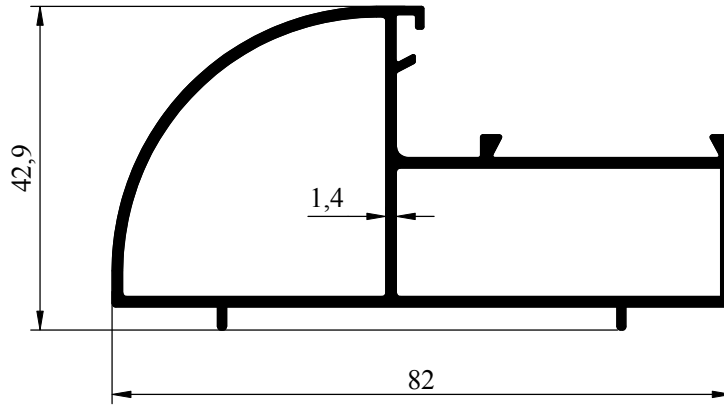

## JALUZI PROFİLLERİ

NO : 1689  
AGIRLIK : 0.728 kg/m

NO : 1690  
AGIRLIK : 0.193 kg/m

NO : 11496  
AGIRLIK 0.988 kg/m

## JALUZİ PROFİLLERİ

NO : 10338  
AGIRLIK : 0.975 kg/m

NO : 10339  
AGIRLIK : 1.195 kg/m