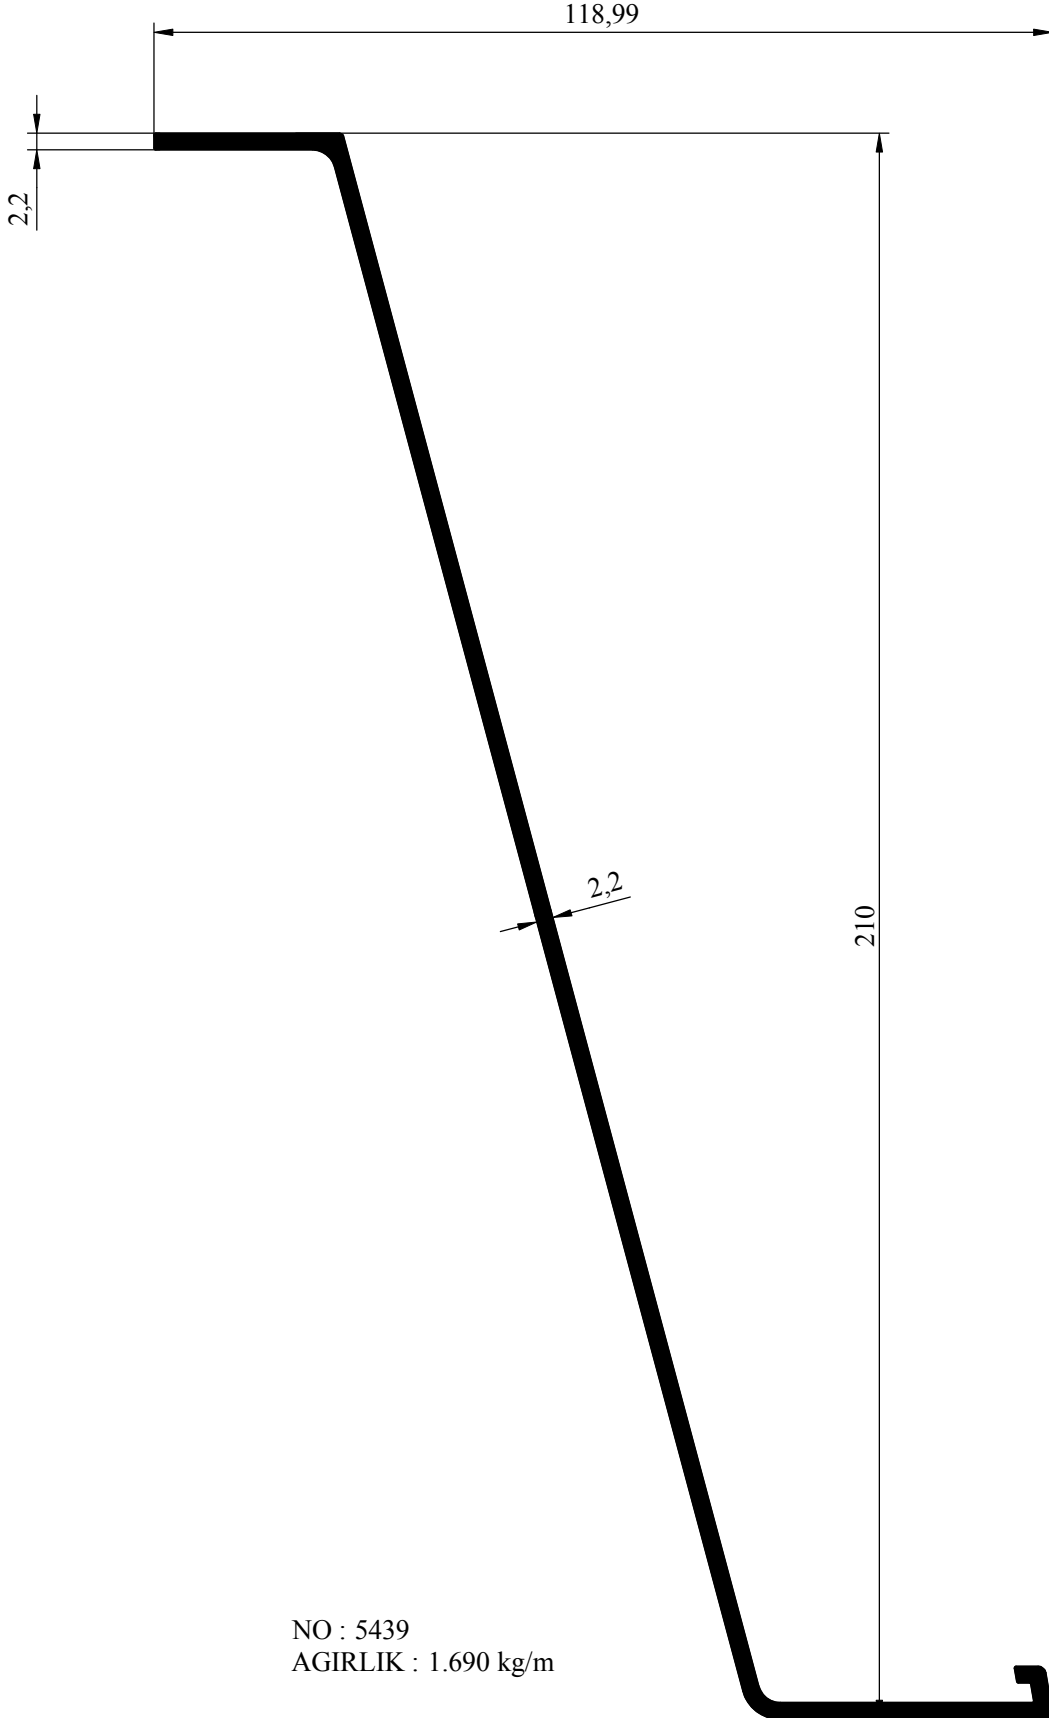

# DENİZLİK PROFİLLERİ

NO : 5439  
AGIRLIK : 1.690 kg/m

# DENİZLİK PROFİLLERİ

NO : 5440  
AGIRLIK : 1.567 kg/m

# DENİZLİK PROFİLLERİ

NO : 5441  
AGIRLIK : 1.318 kg/m

NO : 5442  
AGIRLIK : 1.206 kg/m

## DENİZLİK PROFİLLERİ

NO : 5073 AGIRLIK : 1.571 kg/m

NO : 5876 AGIRLIK : 1.362 kg/m